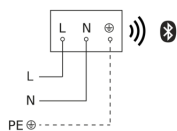

Lampada da esterno LED senza sensore

L 42 C

senza rilevatore di movimento, con Bluetooth
EAN 4007841 085254
Art. n. 085254

Schema elettrico Bluetooth

Schema elettrico Bluetooth